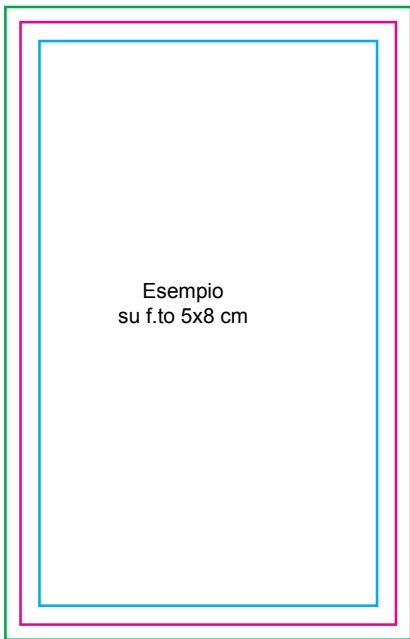

Margine di abbondanza + 2mm

Taglio 5x8 cm

Area sicura tenersi con testi e loghi
minimo 2,5 mm per lato all'interno

Esempio
su f.to 5x8 cm